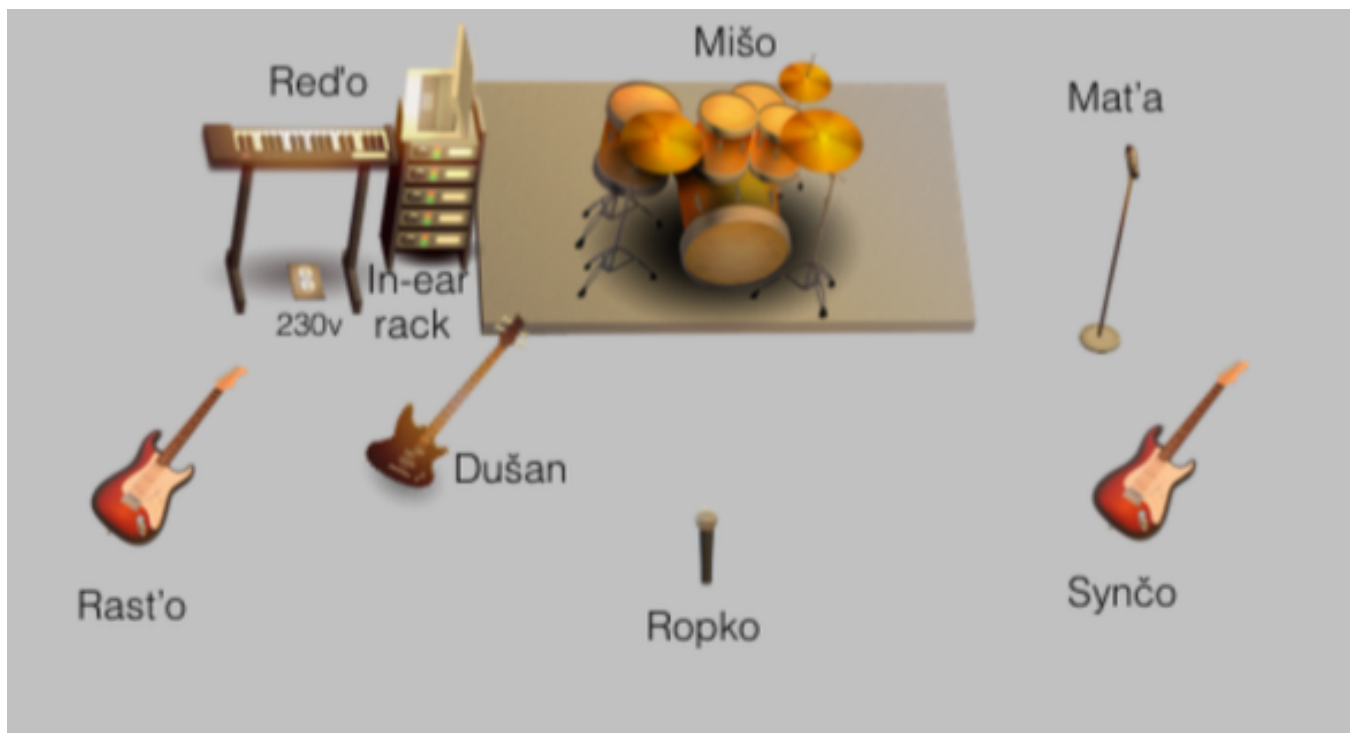

DESIMOOD & ROBO ŠIMKO

Technické požiadavky : ZVUK

F.O.H.

- Požadujeme profesionálny zvukový systém s dostatočným výkonom pre daný priestor.
- Preferovaný Linearray systém : Martin Audio, Meyer Sound, L-Acoustics...
- Réžia musí byť umiestnená v strede pred PA systémom
- **Kapela si donesie vlastný mixpult, in-ear rack a mikrofóny**

Potrebuje dodat':

- Kvalitný Cat 5e kábel od F.O.H. do in-ear racku + rezerva 5m (vid. stageplan)
- XLR káble - minimálne 10ks (5-10m) + 1x Jack/jack 6.3mm (6-10m)
- Mikrofónové stojany veľké - 4ks
- 4x 230v v zadnej časti pódia (in-rack rack, kláves, 2x guitar rack) + rezerva

Stage plan

Zvukový výstup pošleme z In-ear racku na pódium (L+R xlr out)

Kontakt: Dominik Valocký

+421919172370

dominikvalocky@gmail.com